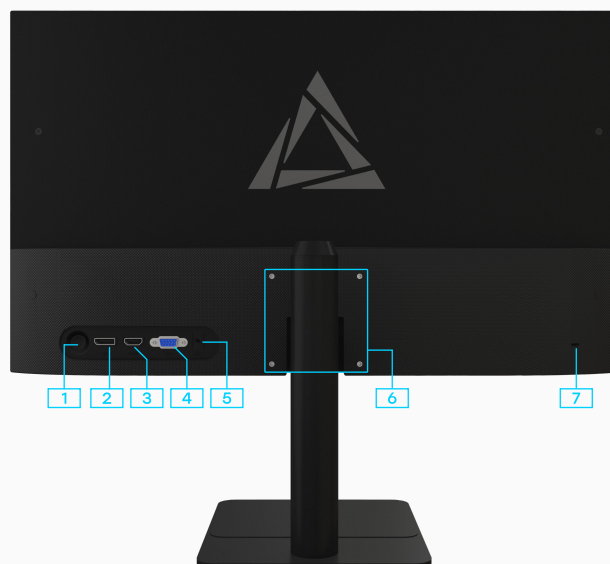

Монитор «Сова»

Модель OM238I FHD

Delta Computers «Сова» – это линейка российских профессиональных мониторов, разработанная для создания современного рабочего места специалистов разных областей

Монитор «Сова» OM238I с 23,8” дюймовым безрамочным FHD-дисплеем позволяет комфортно работать со стандартными приложениями благодаря высокому качеству изображения и широкому углу обзора

Особенности:

-  Матовый 23,8” FullHD-дисплей с IPS-матрицей
 -  Экран занимает 89% площади передней панели
 -  Подходит для мультимониторных сценариев благодаря тонким рамкам
 -  Наличие встроенных динамиков
 -  Широкий набор графических интерфейсов HDMI/DP/VGA
 -  Снижение вредного синего излучения благодаря технологии Low Blue Light Eye
 -  Энергоэффективность A++
- Возможность установки регулируемой по высоте подставки
- Готовые решения АРМ «Лось» и «Ястреб» на базе ПК «Ворон» и «Бобёр»

- | | |
|--|-------------------------------------|
| 1. Джойстик управления с интегрированной кнопкой питания | 4. VGA |
| 2. DisplayPort 1.2 | 5. Разъем питания |
| 3. HDMI 1.4 | 6. Крепление VESA 75 |
| | 7. Разъем под замок Kensington lock |

Монитор «Сова» OM270I

Диагональ 27"
Разрешение FHD или 2K

- △ Оптимальный монитор для работы как со стандартными, так и прикладными приложениями благодаря большому и качественному экрану и эргономичному дизайну
 - Матовый безрамочный 27" дисплей
 - Современная IPS-матрица
 - Подходит для мульти мониторных сценариев благодаря тонким рамкам
 - Широкий набор графических интерфейсов HDMI/DP/VGA*